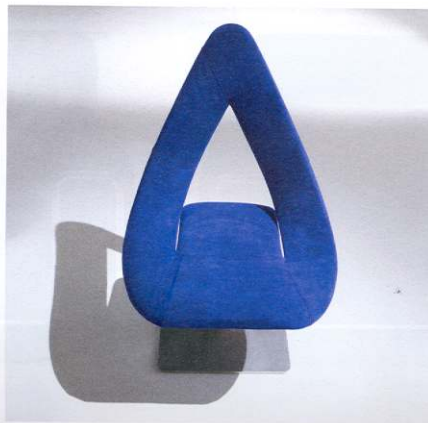

cold foam and is optionally covered with fabric or leather and rests on a frame that is available in glossy chrome. As standard, it rotates about 360°, but is also rigid on request. Different seating heights are offered.

■ Les loungers ayant une structure avec colonne centrale sont certes nombreux. Les designers ont néanmoins réussi à ajouter une variante intéressante à ce thème. La découpe réalisée dans le dossier est une caractéristique visuelle soulignant la position isolée qu'occupe ce siège. À certains points de vue, 'Chilly' est néanmoins un modèle typique de chez Tonon. Chaque création a certes une identité propre incomparable, mais les responsables veillent toujours à ce que les formes soient naturelles, à ce que les matériaux soient de grande qualité et à ce que la finition présente une perfection artisanale. La coque rembourrée avec de la mousse moulée à froid et revêtue optionnellement de tissu ou de cuir repose sur un piètement livré chromé brillant. En version standard, il pivote de 360° mais peut optionnellement aussi être fixe. Différentes hauteurs d'assise sont disponibles.