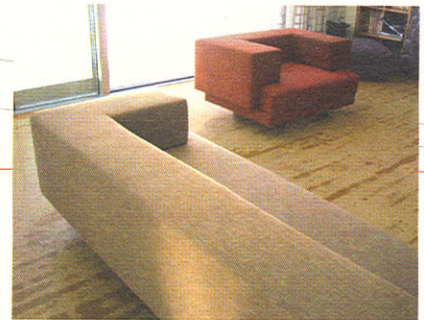

Guggenbichler Design: Lounge-Chair »Chill«

Guggenbichler Design:
Sofafamilie »Fusion«

Members at Work

Junges österreichisches Möbeldesign gab sich im Jänner 2005 ein Stelldichein in **Köln**: Bei der Internationalen Möbelmesse **IMM Cologne** präsentierte der belgische Produzent **Jongform** den neuen Lounger **Chill** von **Harald Guggenbichler**, dessen Prototyp erstmals 2004 beim Salone Satellite in Mailand vorgestellt wurde. Bei der Polsterung des extravaganten Sessels ist man an die Grenzen des technisch Machbaren gegangen und hat sich auf alte handwerkliche Traditionen besonnen. Entstanden ist ein Qualitätsprodukt, das lange Lebensdauer verspricht. **Kohlmaier Möbel** war in Köln mit der Sofafamilie Fusion, einer weiteren Kreation von **Guggenbichler Design**, vertreten: Sofa, Sessel und Hocker zeichnen sich durch eine variable Sitztiefe und hochwertige Federkernpolsterung aus, die für hohen Sitzkomfort sorgen. Siehe www.guggenbichler.at.